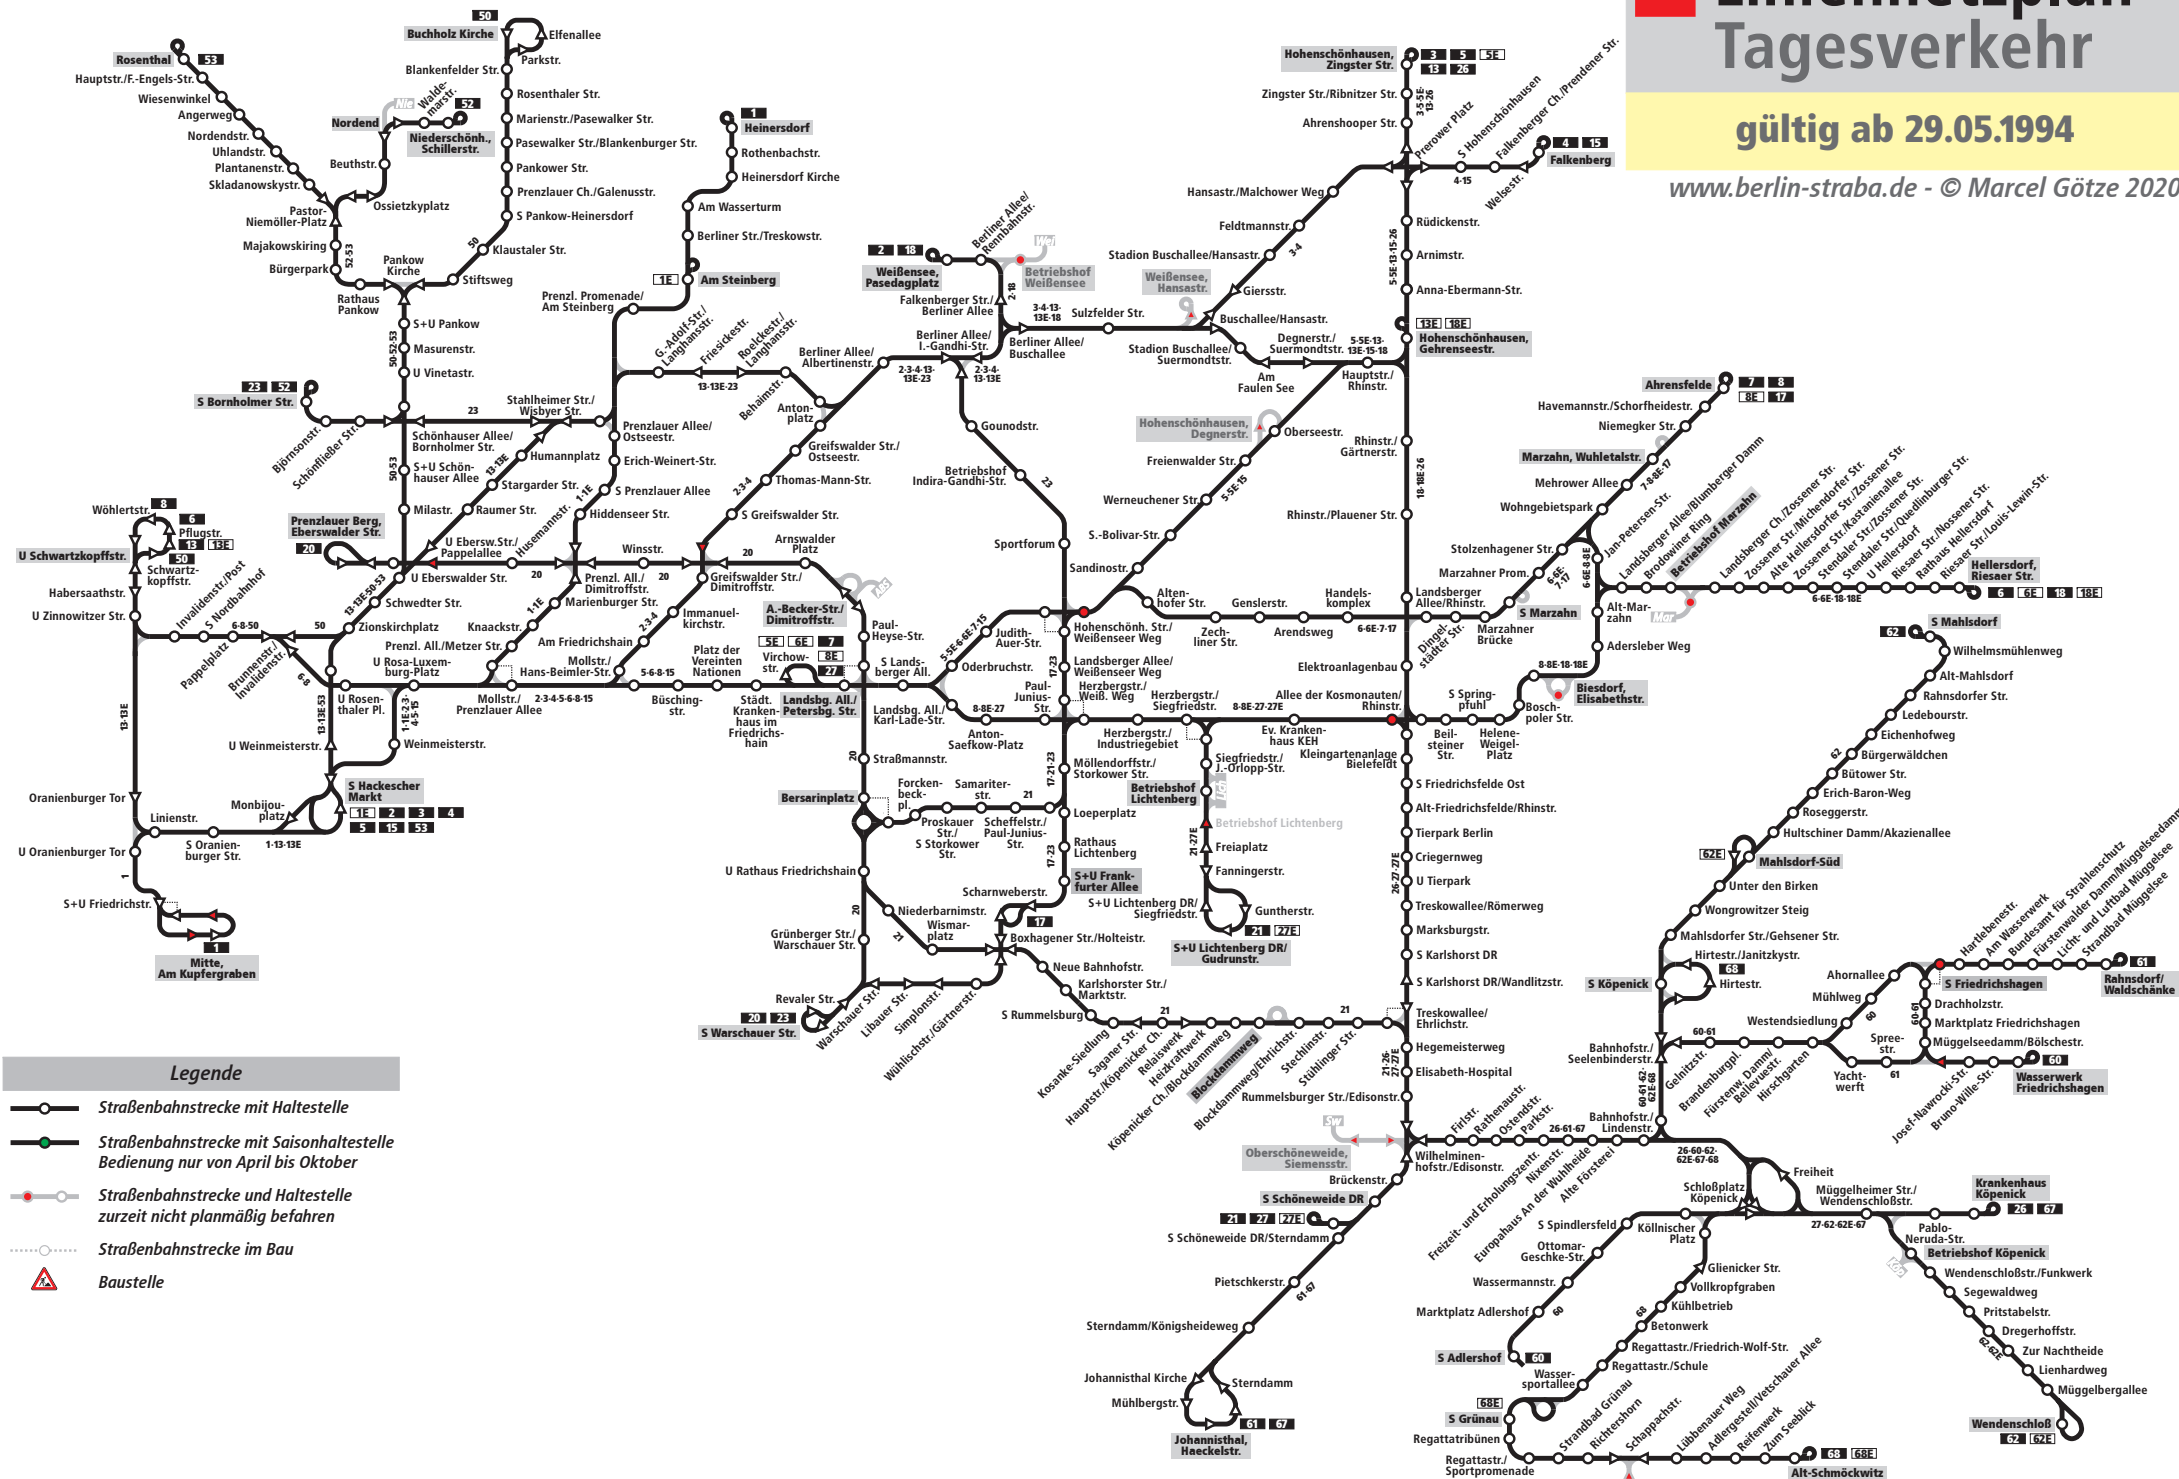

Linienetzplan Tagesverkehr

gültig ab 29.05.1994

www.berlin-straba.de - © Marcel Götze 2020

- Legende**
- Straßenbahnstrecke mit Haltestelle
 - Straßenbahnstrecke mit Saisonhaltestelle
Bedienung nur von April bis Oktober
 - Straßenbahnstrecke und Haltestelle
zurzeit nicht planmäßig befahren
 - Straßenbahnstrecke im Bau
 - Baustelle