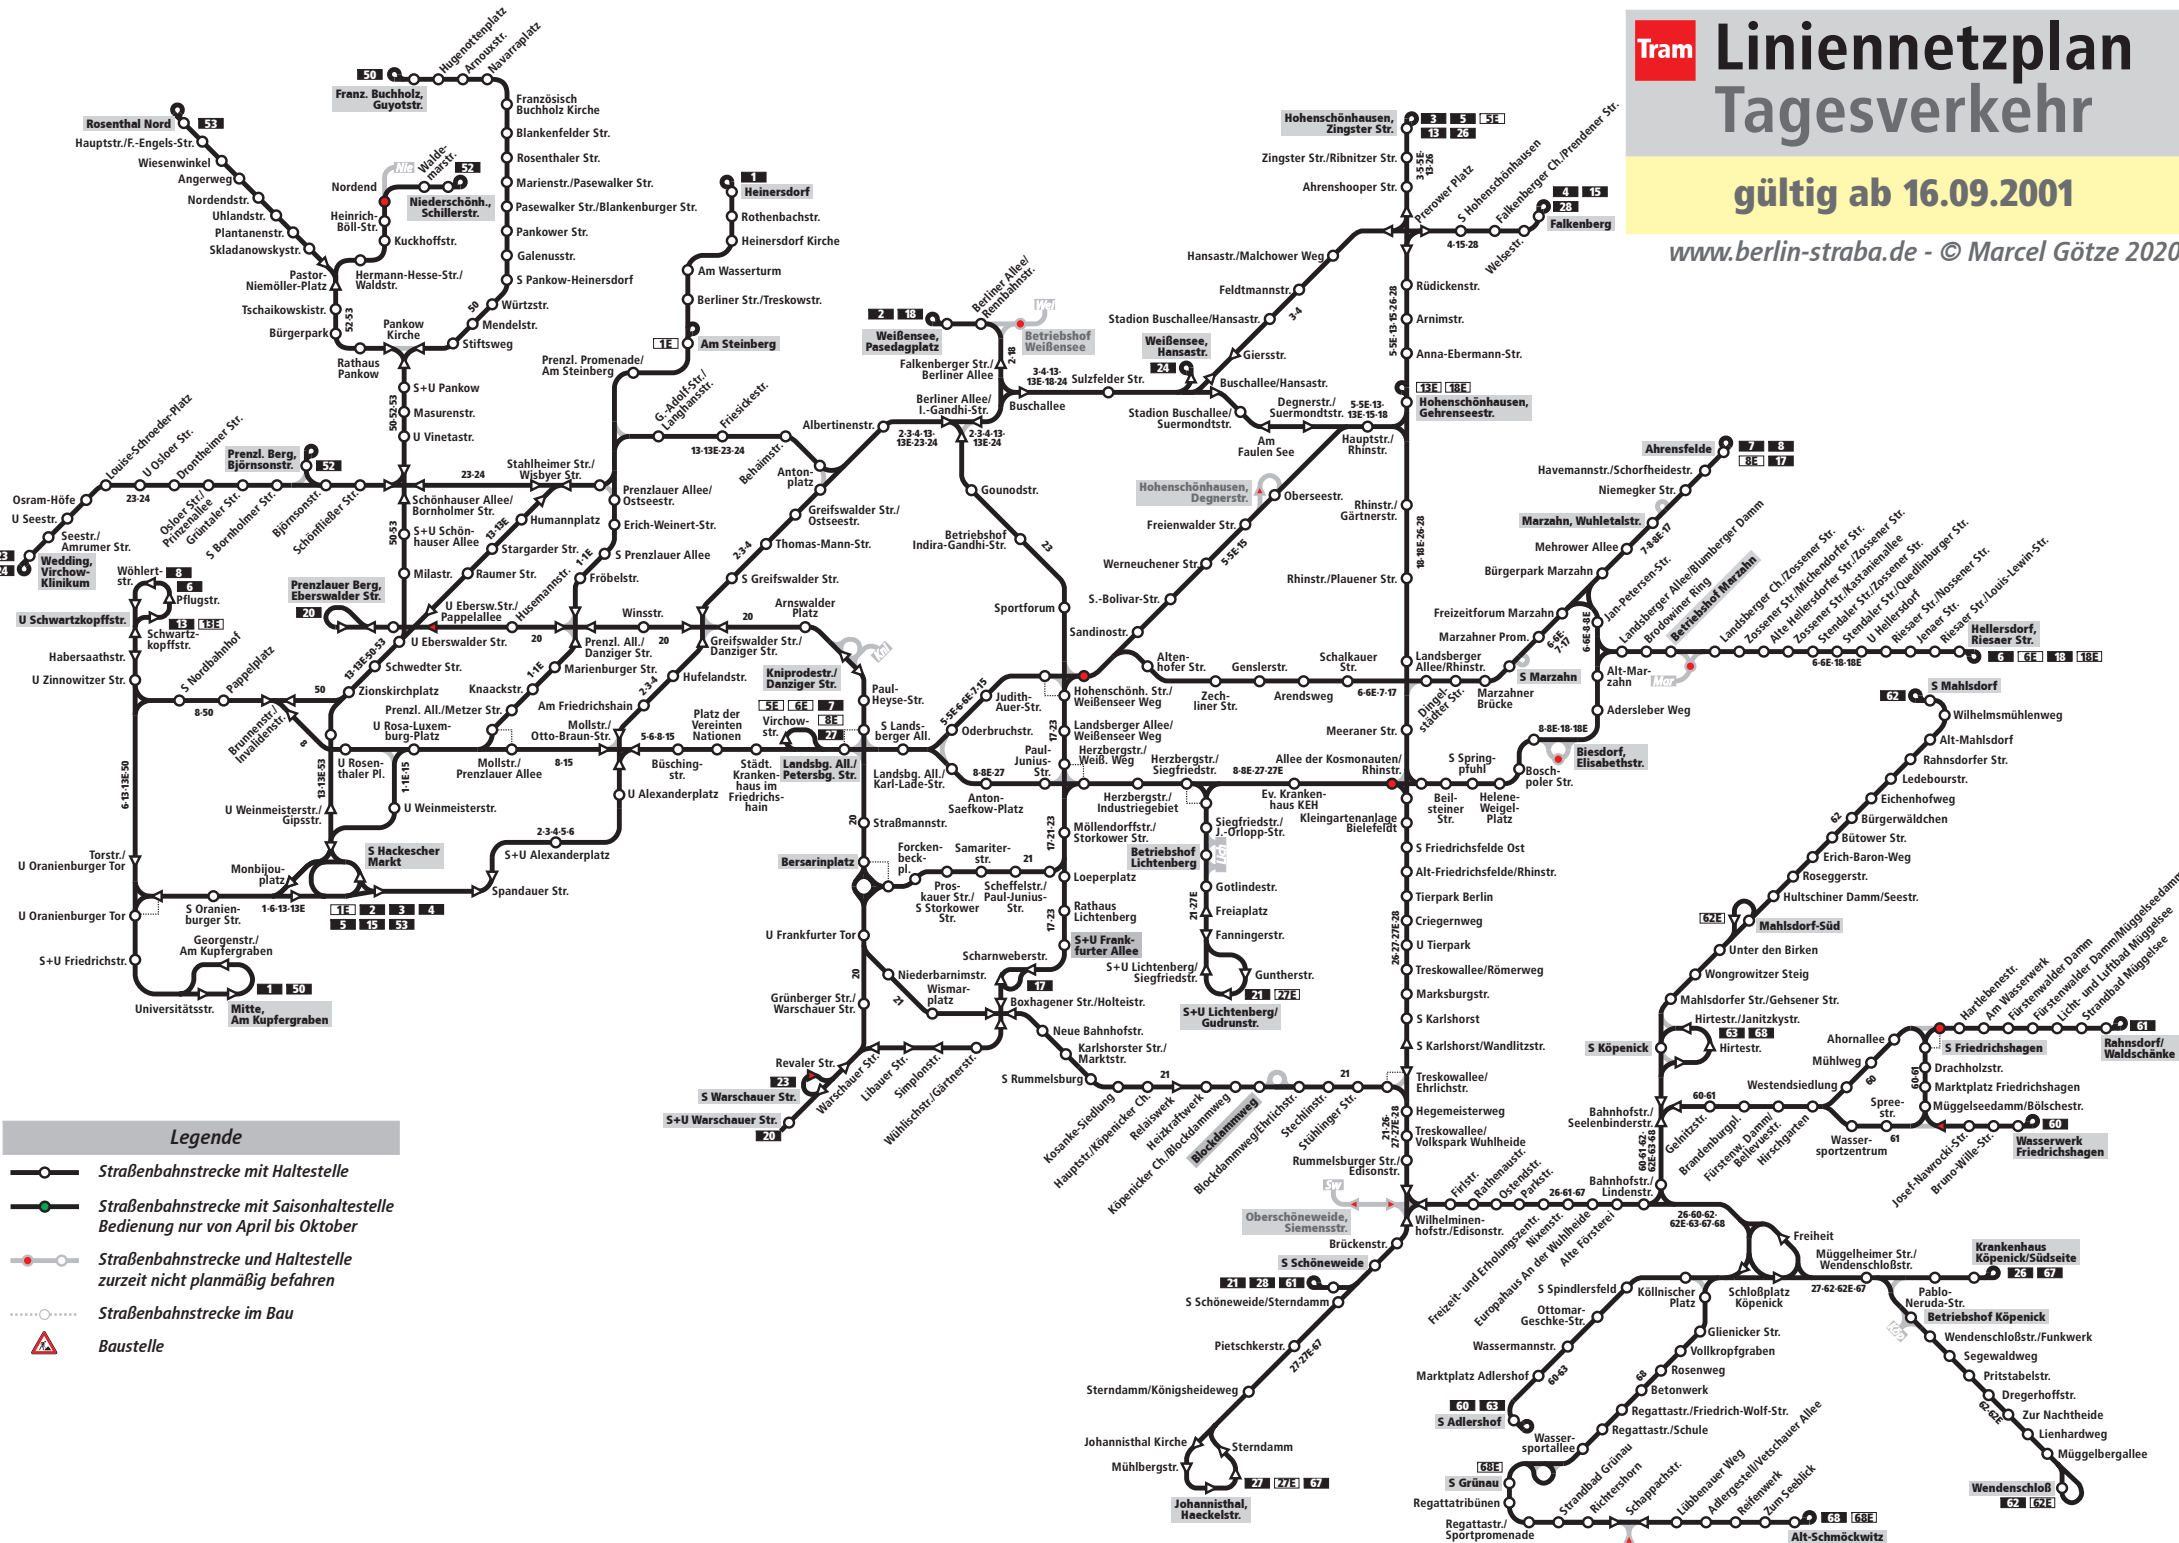

Linienetzplan Tagesverkehr

gültig ab 16.09.2001

www.berlin-straba.de - © Marcel Götze 2020

- Legende**
- Straßenbahnstrecke mit Haltestelle
 - Straßenbahnstrecke mit Saisonhaltestelle
Bedienung nur von April bis Oktober
 - Straßenbahnstrecke und Haltestelle
zurzeit nicht planmäßig befahren
 - Straßenbahnstrecke im Bau
 - Baustelle