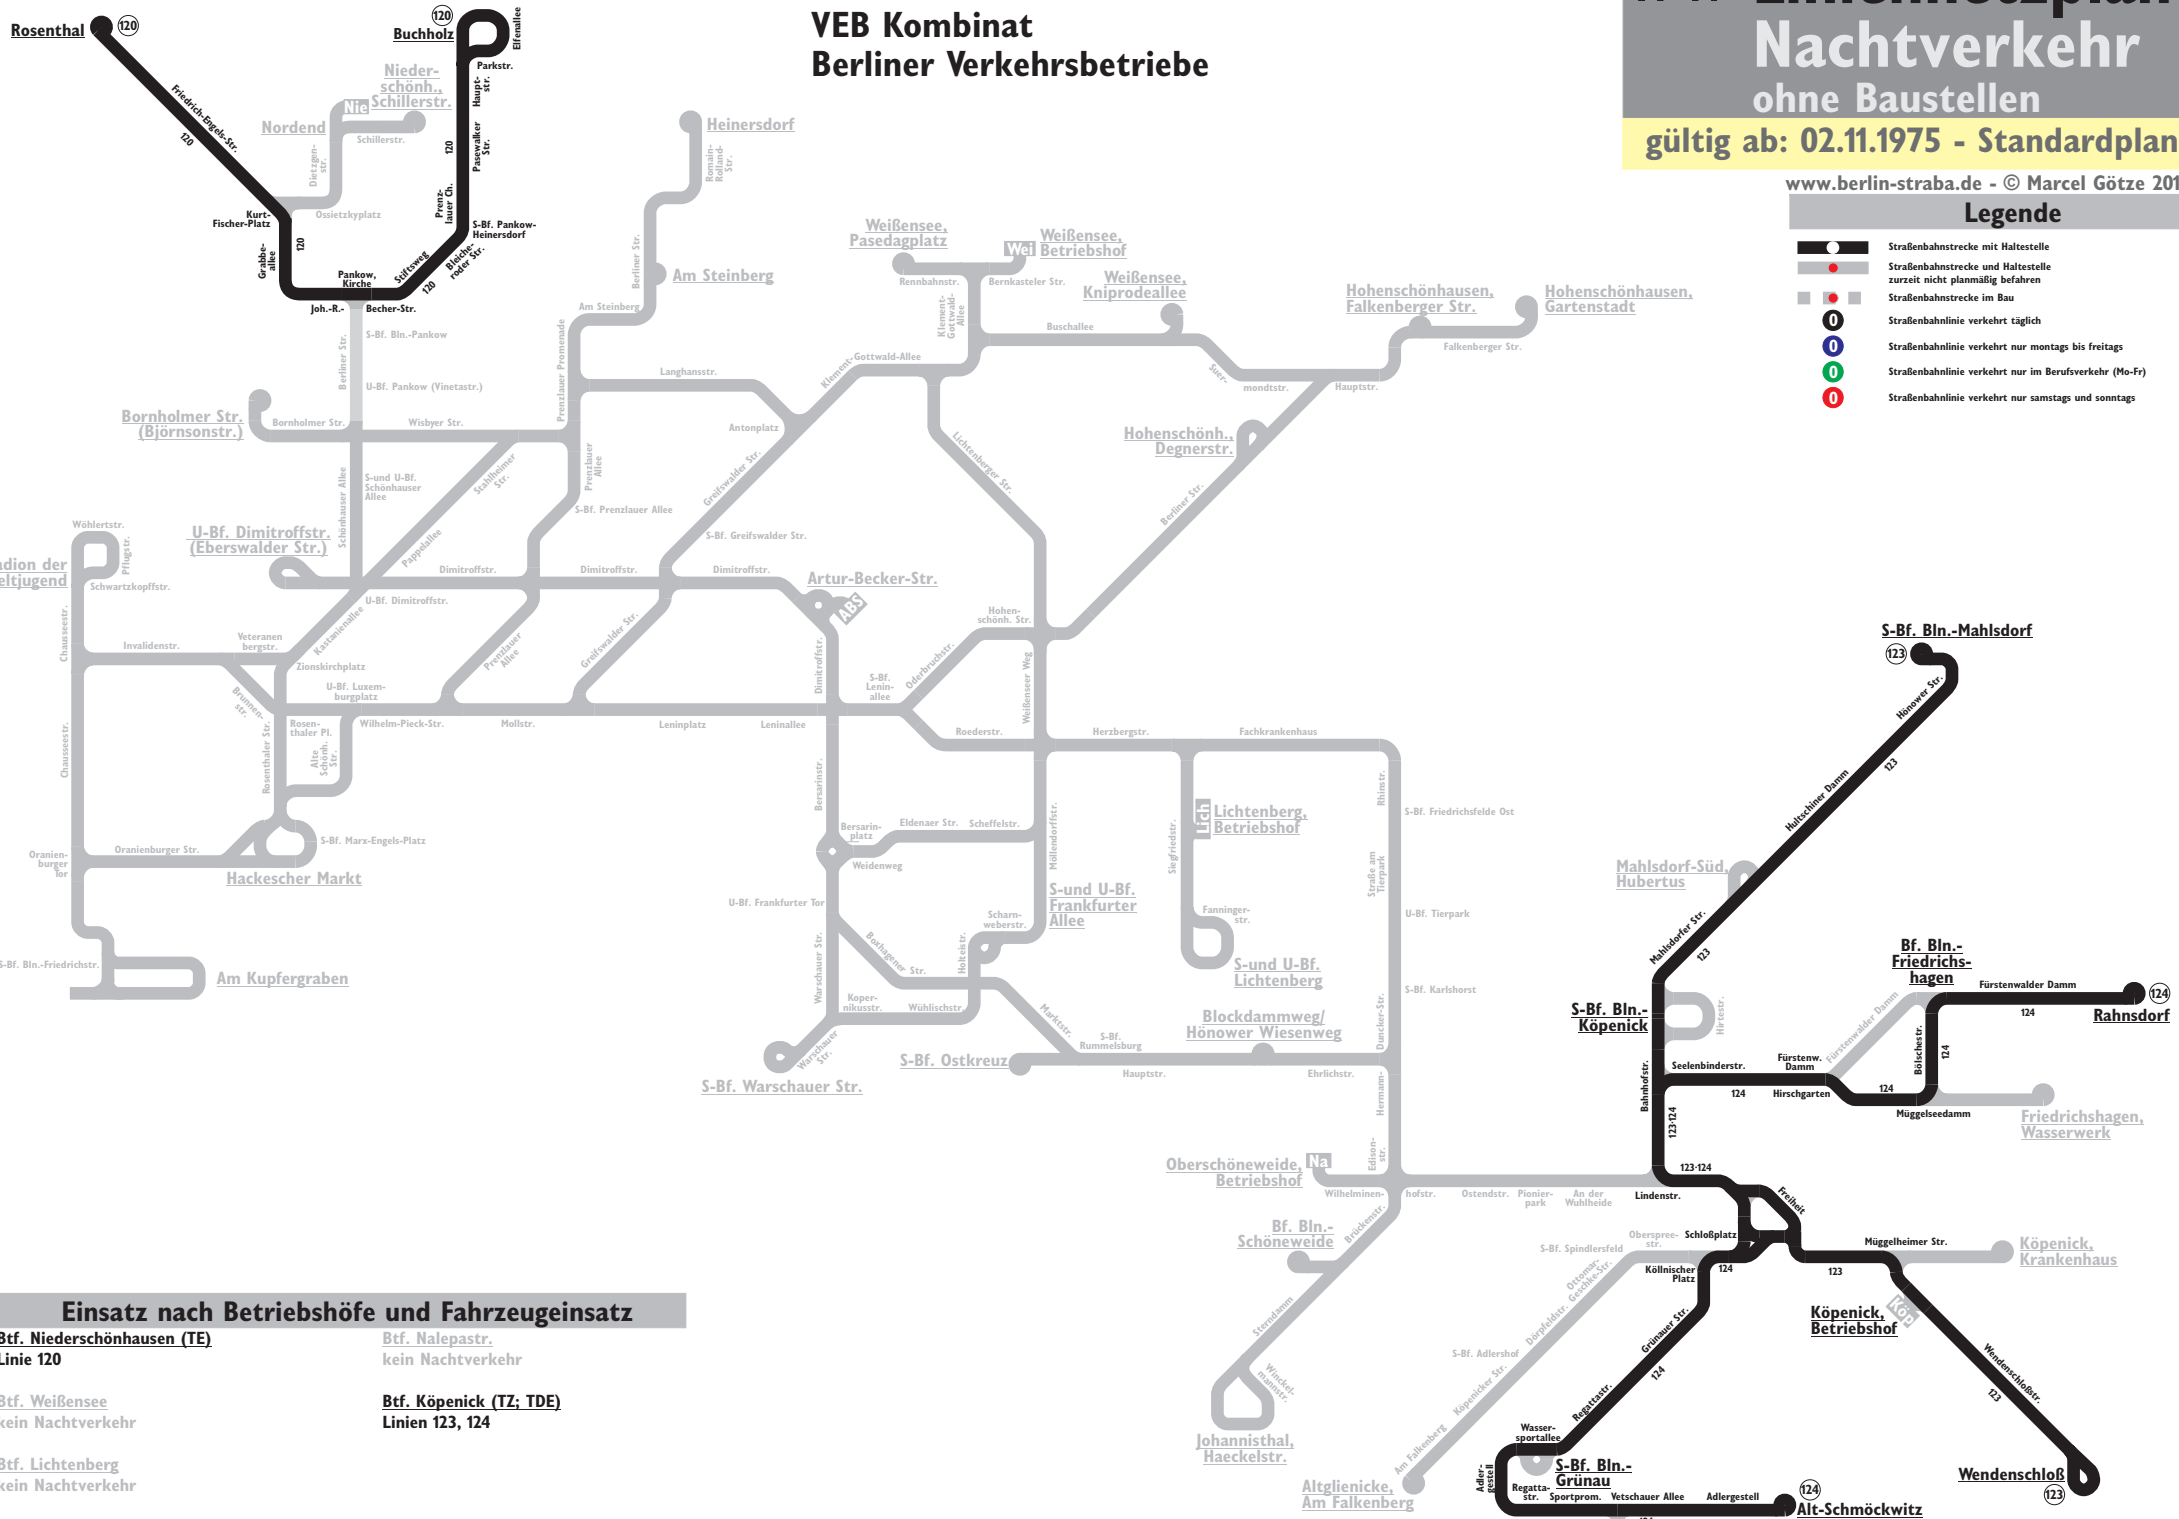

Linienetzplan Nachtverkehr ohne Baustellen

gültig ab: 02.11.1975 - Standardplan

www.berlin-straba.de - © Marcel Götze 2018

Legende

- Straßenbahnstrecke mit Haltestelle
- Straßenbahnstrecke und Haltestelle zurzeit nicht planmäßig befahren
- Straßenbahnstrecke im Bau
- Straßenbahnlinie verkehrt täglich
- Straßenbahnlinie verkehrt nur montags bis freitags
- Straßenbahnlinie verkehrt nur im Berufsverkehr (Mo-Fr)
- Straßenbahnlinie verkehrt nur samstags und sonntags

VEB Kombinat Berliner Verkehrsbetriebe

Einsatz nach Betriebshöfe und Fahrzeugeinsatz

Btf. Niederschönhausen (TE)
Linie 120

Btf. Weißensee
kein Nachtverkehr

Btf. Lichtenberg
kein Nachtverkehr

Btf. Nalepastr.
kein Nachtverkehr

Btf. Köpenick (TZ; TDE)
Linien 123, 124