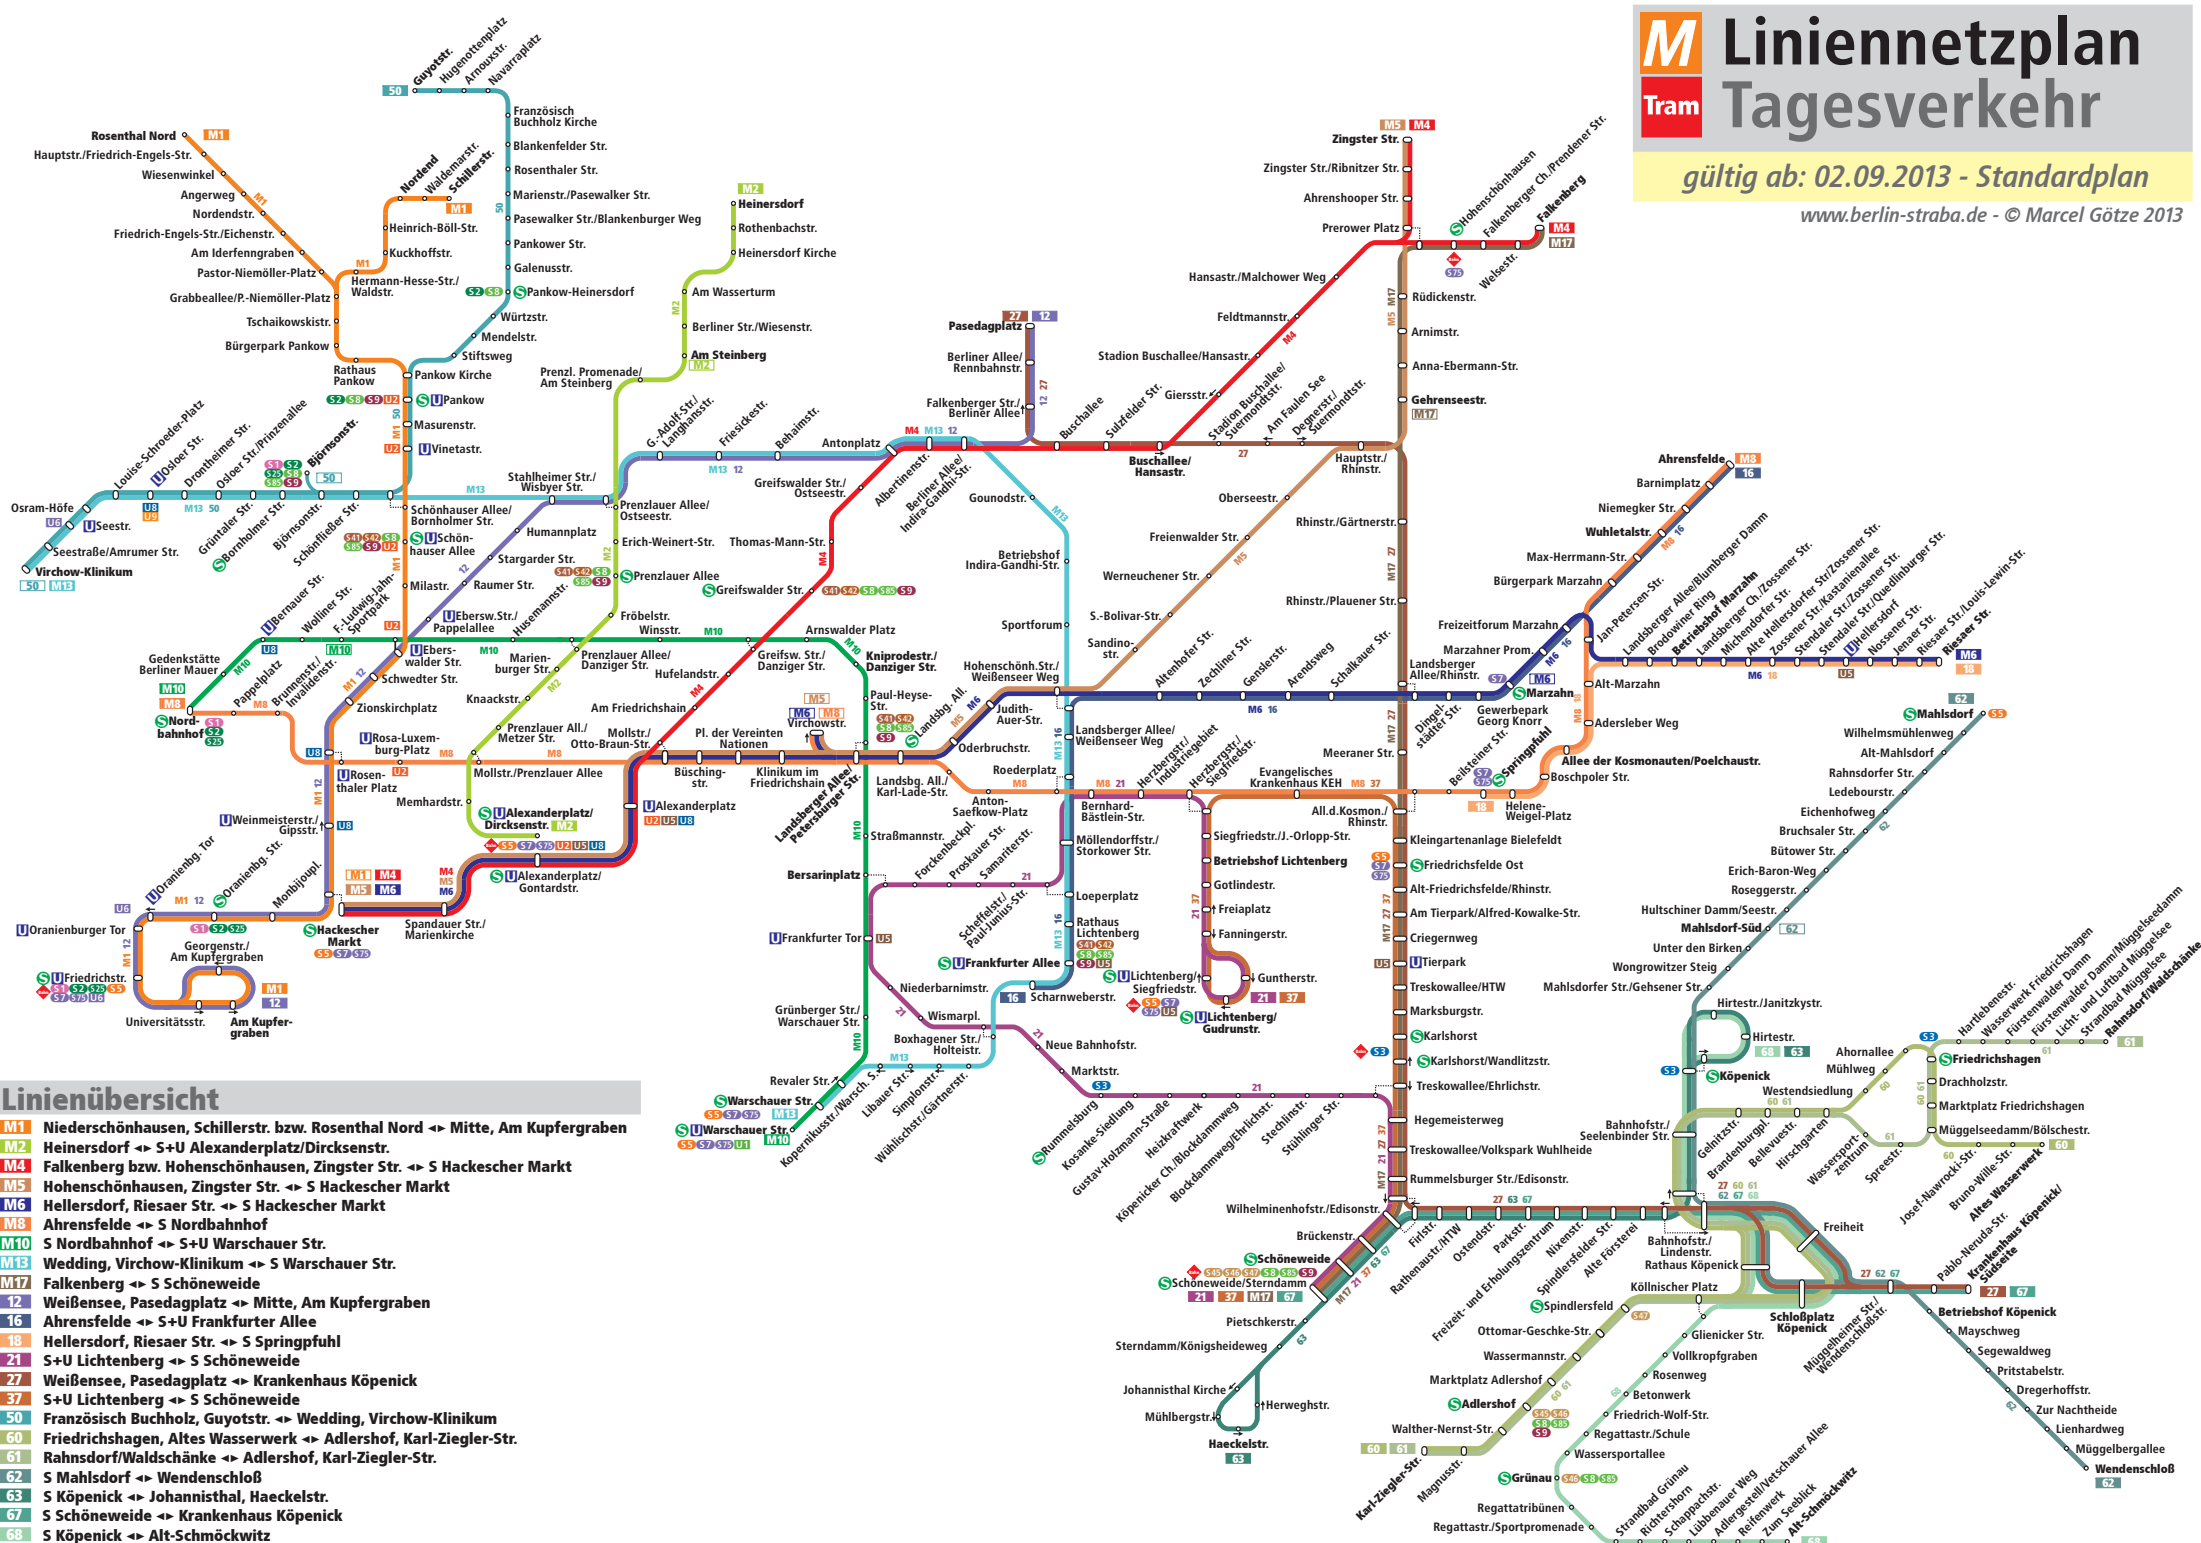

# M Linienetzplan Tram Tagesverkehr

gültig ab: 02.09.2013 - Standardplan

www.berlin-straba.de - © Marcel Götz 2013

## Linienübersicht

- M1** Niederschönhausen, Schillerstr. bzw. Rosenthal Nord ↔ Mitte, Am Kupfergraben
- M2** Heinersdorf ↔ S+U Alexanderplatz/Dircksenstr.
- M4** Falkenberg bzw. Hohenschönhausen, Zingster Str. ↔ S Hackescher Markt
- M5** Hohenschönhausen, Zingster Str. ↔ S Hackescher Markt
- M6** Hellersdorf, Riesae Str. ↔ S Hackescher Markt
- M8** Ahrensfelde ↔ S Nordbahnhof
- M10** S Nordbahnhof ↔ S+U Warschauer Str.
- M13** Wedding, Virchow-Klinikum ↔ S Warschauer Str.
- M17** Falkenberg ↔ S Schöneweide
- 12** Weißensee, Pasedagplatz ↔ Mitte, Am Kupfergraben
- 16** Ahrensfelde ↔ S+U Frankfurter Allee
- 18** Hellersdorf, Riesae Str. ↔ S Springpfuhl
- 21** S+U Lichtenberg ↔ S Schöneweide
- 27** Weißensee, Pasedagplatz ↔ Krankenhaus Köpenick
- 37** S+U Lichtenberg ↔ S Schöneweide
- 50** Französisch Buchholz, Guyotstr. ↔ Wedding, Virchow-Klinikum
- 60** Friedrichshagen, Altes Wasserwerk ↔ Adlershof, Karl-Ziegler-Str.
- 61** Rahnsdorf/Waldschänke ↔ Adlershof, Karl-Ziegler-Str.
- 62** S Mahlsdorf ↔ Wendenschloß
- 63** S Köpenick ↔ Johannisthal, Haecelstr.
- 67** S Schöneweide ↔ Krankenhaus Köpenick
- 68** S Köpenick ↔ Alt-Schmöckwitz